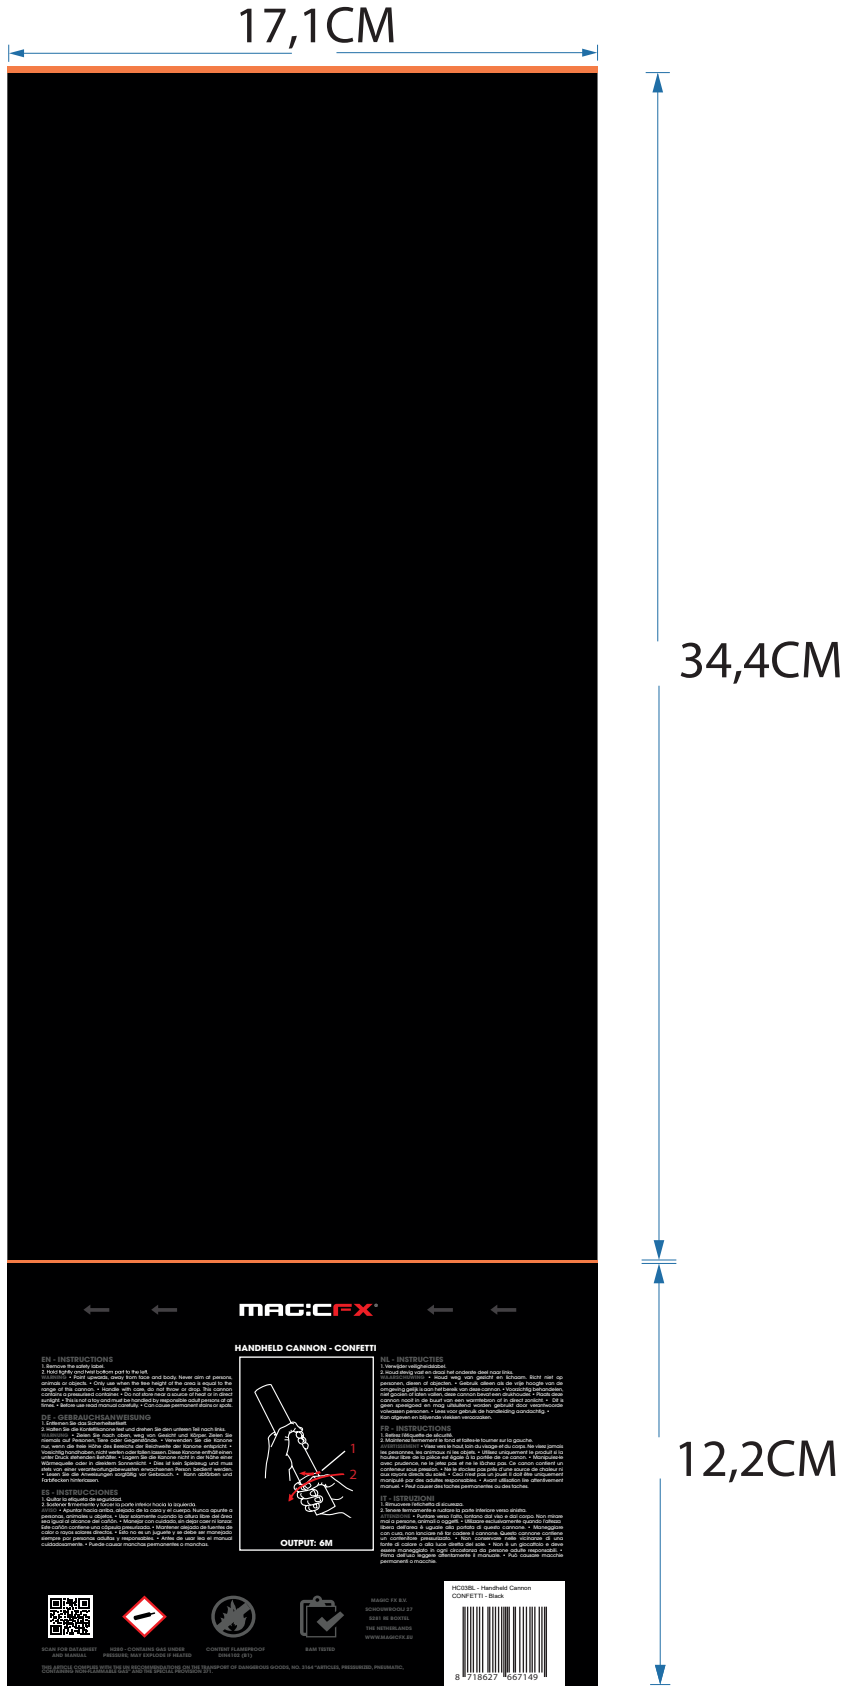

- De tekst in de onderkant van het design is verplicht, de kleur van de tekst is uiteraard aan te passen.
- Rechtsonder in het design is er een mogelijkheid voor een barcode mocht dit gewenst zijn.
- De opmaak dient binnen de lijnen van de template gemaakt te worden.
- Bij vragen over de opmaak van het design willen we je vragen contact op te nemen met info@dehorecabazaar.nl.

34,4CM

12,2CM